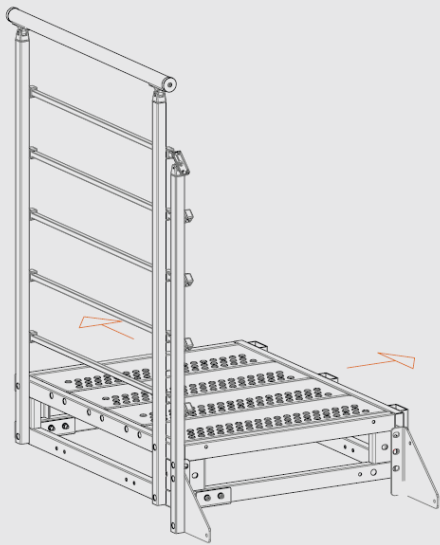

H (cm)	F (cm) ≥	L (cm)	h (cm)	g (cm)
303-296	278	332	23,3	17,6
295-289	285	340	22,78	18,3
288-282	291	347	22,23	18,9
281-275	317	354	21,68	19,6
274-268	322	361	21,14	20,1
267-260	329	368	20,59	20,7

H (cm)	F (cm) ≥	L (cm)	h (cm)	g (cm)
303-296	273	327	23,3	17,6
295-289	280	335	22,78	18,3
288-282	286	342	22,23	18,9
281-275	312	349	21,68	19,6
274-268	317	356	21,14	20,1
267-260	324	363	20,59	20,7

*2方向へ欄干を付ける場合

OPTIONAL 2nd SIDE RAILING

H (cm)	L (cm)	h (cm)	g (cm)
303-296	331	23,3	17,6
295-289	339	22,78	18,3
288-282	346	22,23	18,9
281-275	353	21,68	19,6
274-268	360	21,14	20,1
267-260	367	20,59	20,7