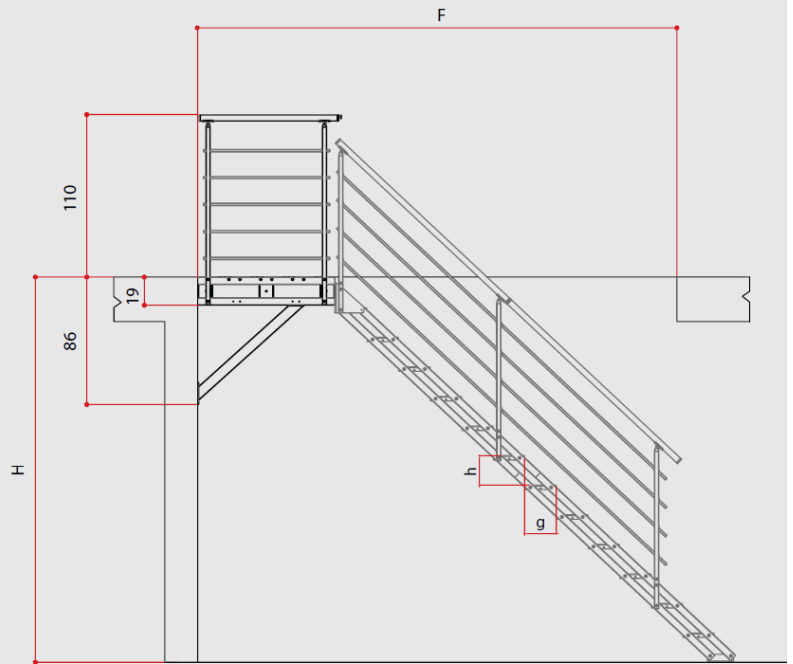

H (cm)	F (cm) ≥	L (cm)	h (cm)	g (cm)
303-296	278	332	23,3	17,6
295-289	285	340	22,78	18,3
288-282	291	347	22,23	18,9
281-275	317	354	21,68	19,6
274-268	322	361	21,14	20,1
267-260	329	368	20,59	20,7

H (cm)	F (cm) ≥	L (cm)	h (cm)	g (cm)
303-296	273	327	23,3	17,6
295-289	280	335	22,78	18,3
288-282	286	342	22,23	18,9
281-275	312	349	21,68	19,6
274-268	317	356	21,14	20,1
267-260	324	363	20,59	20,7

*2方向へ欄干を付ける場合

OPTIONAL 2nd SIDE RAILING

H (cm)	L (cm)	h (cm)	g (cm)
303-296	331	23,3	17,6
295-289	339	22,78	18,3
288-282	346	22,23	18,9
281-275	353	21,68	19,6
274-268	360	21,14	20,1
267-260	367	20,59	20,7