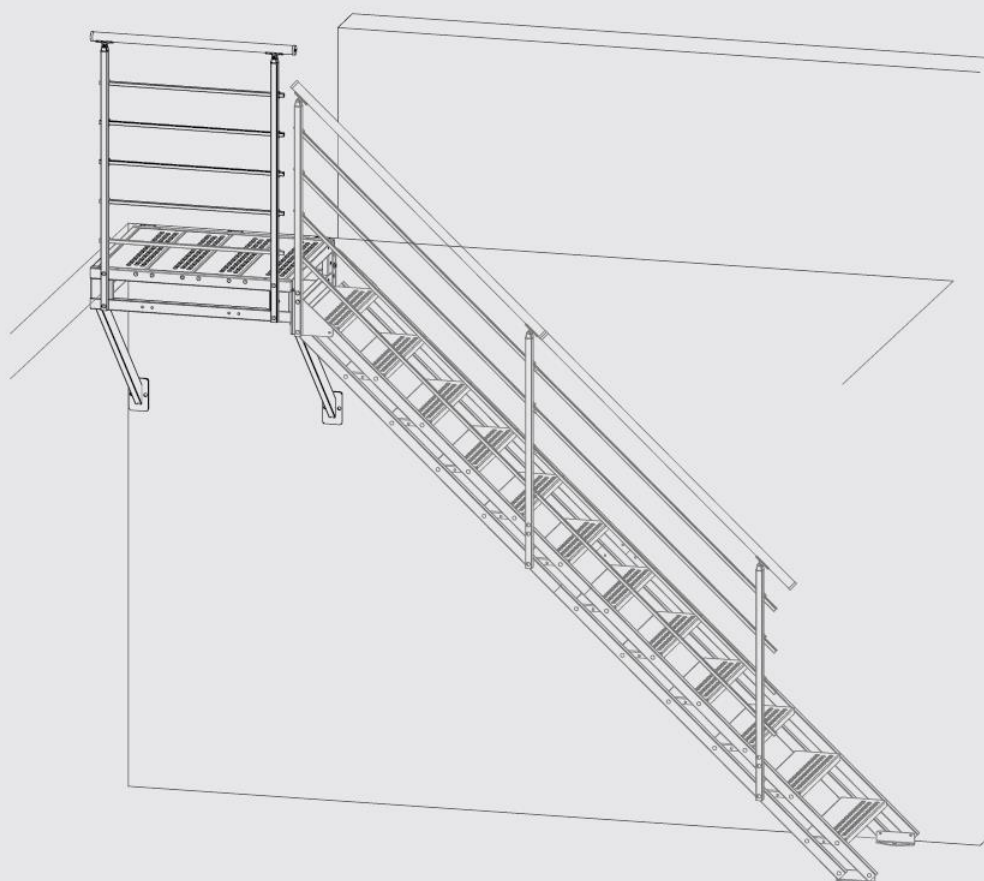

H (cm)	F (cm) ≥	L (cm)	h (cm)	g (cm)
303-296	278	332	23,3	17,6
295-289	285	340	22,78	18,3
288-282	291	347	22,23	18,9
281-275	317	354	21,68	19,6
274-268	322	361	21,14	20,1
267-260	329	368	20,59	20,7

H (cm)	F (cm) ≥	L (cm)	h (cm)	g (cm)
303-296	273	327	23,3	17,6
295-289	280	335	22,78	18,3
288-282	286	342	22,23	18,9
281-275	312	349	21,68	19,6
274-268	317	356	21,14	20,1
267-260	324	363	20,59	20,7

*2方向へ欄干を付ける場合

OPTIONAL 2nd SIDE RAILING

H (cm)	L (cm)	h (cm)	g (cm)
303-296	331	23,3	17,6
295-289	339	22,78	18,3
288-282	346	22,23	18,9
281-275	353	21,68	19,6
274-268	360	21,14	20,1
267-260	367	20,59	20,7