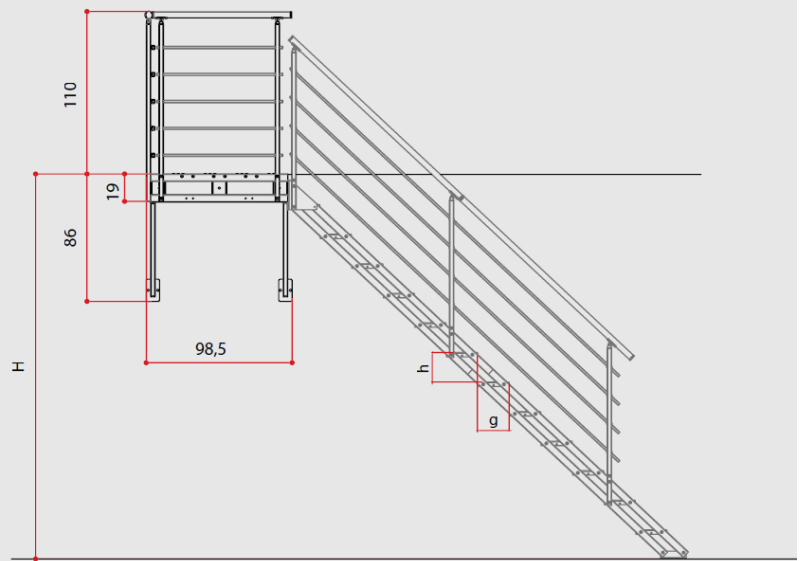

H (cm)	F (cm) ≥	L (cm)	h (cm)	g (cm)
303-296	278	332	23,3	17,6
295-289	285	340	22,78	18,3
288-282	291	347	22,23	18,9
281-275	317	354	21,68	19,6
274-268	322	361	21,14	20,1
267-260	329	368	20,59	20,7

H (cm)	F (cm) ≥	L (cm)	h (cm)	g (cm)
303-296	273	327	23,3	17,6
295-289	280	335	22,78	18,3
288-282	286	342	22,23	18,9
281-275	312	349	21,68	19,6
274-268	317	356	21,14	20,1
267-260	324	363	20,59	20,7

*2方向へ欄干を付ける場合

OPTIONAL 2nd SIDE RAILING

H (cm)	L (cm)	h (cm)	g (cm)
303-296	331	23,3	17,6
295-289	339	22,78	18,3
288-282	346	22,23	18,9
281-275	353	21,68	19,6
274-268	360	21,14	20,1
267-260	367	20,59	20,7