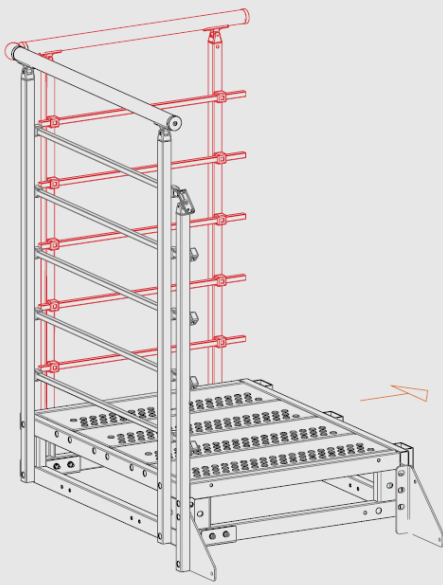

H (cm)	F (cm) ≥	L (cm)	h (cm)	g (cm)
303-296	278	332	23,3	17,6
295-289	285	340	22,78	18,3
288-282	291	347	22,23	18,9
281-275	317	354	21,68	19,6
274-268	322	361	21,14	20,1
267-260	329	368	20,59	20,7

H (cm)	F (cm) ≥	L (cm)	h (cm)	g (cm)
303-296	273	327	23,3	17,6
295-289	280	335	22,78	18,3
288-282	286	342	22,23	18,9
281-275	312	349	21,68	19,6
274-268	317	356	21,14	20,1
267-260	324	363	20,59	20,7

*2方向へ欄干を付ける場合

OPTIONAL 2nd SIDE RAILING

H (cm)	L (cm)	h (cm)	g (cm)
303-296	331	23,3	17,6
295-289	339	22,78	18,3
288-282	346	22,23	18,9
281-275	353	21,68	19,6
274-268	360	21,14	20,1
267-260	367	20,59	20,7