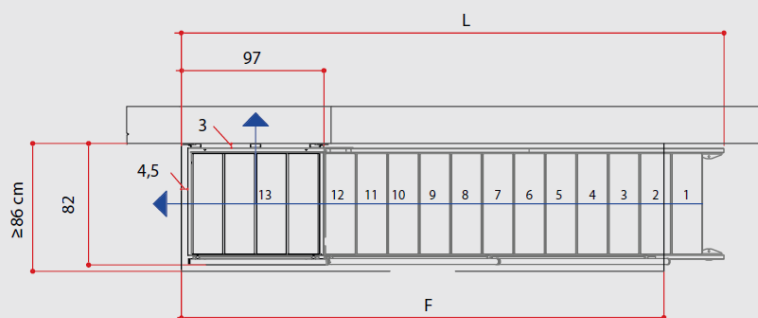

H (cm)	F (cm) ≥	L (cm)	h (cm)	g (cm)
303-296	278	332	23,3	17,6
295-289	285	340	22,78	18,3
288-282	291	347	22,23	18,9
281-275	317	354	21,68	19,6
274-268	322	361	21,14	20,1
267-260	329	368	20,59	20,7

H (cm)	F (cm) ≥	L (cm)	h (cm)	g (cm)
303-296	273	327	23,3	17,6
295-289	280	335	22,78	18,3
288-282	286	342	22,23	18,9
281-275	312	349	21,68	19,6
274-268	317	356	21,14	20,1
267-260	324	363	20,59	20,7

*2方向へ欄干を付ける場合

OPTIONAL 2nd SIDE RAILING

H (cm)	L (cm)	h (cm)	g (cm)
303-296	331	23,3	17,6
295-289	339	22,78	18,3
288-282	346	22,23	18,9
281-275	353	21,68	19,6
274-268	360	21,14	20,1
267-260	367	20,59	20,7