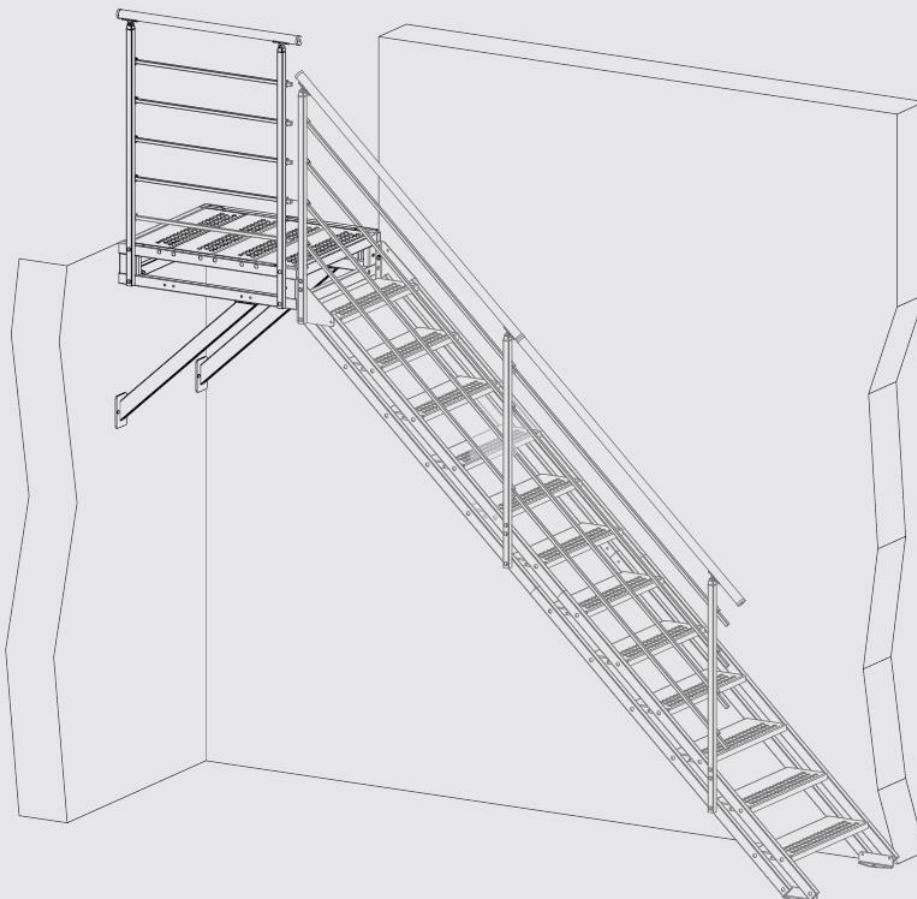

H (cm)	F (cm) ≥	L (cm)	h (cm)	g (cm)
303-296	278	332	23,3	17,6
295-289	285	340	22,78	18,3
288-282	291	347	22,23	18,9
281-275	317	354	21,68	19,6
274-268	322	361	21,14	20,1
267-260	329	368	20,59	20,7

H (cm)	F (cm) ≥	L (cm)	h (cm)	g (cm)
303-296	273	327	23,3	17,6
295-289	280	335	22,78	18,3
288-282	286	342	22,23	18,9
281-275	312	349	21,68	19,6
274-268	317	356	21,14	20,1
267-260	324	363	20,59	20,7

*2方向へ欄干を付ける場合

OPTIONAL 2nd SIDE RAILING

H (cm)	L (cm)	h (cm)	g (cm)
303-296	331	23,3	17,6
295-289	339	22,78	18,3
288-282	346	22,23	18,9
281-275	353	21,68	19,6
274-268	360	21,14	20,1
267-260	367	20,59	20,7