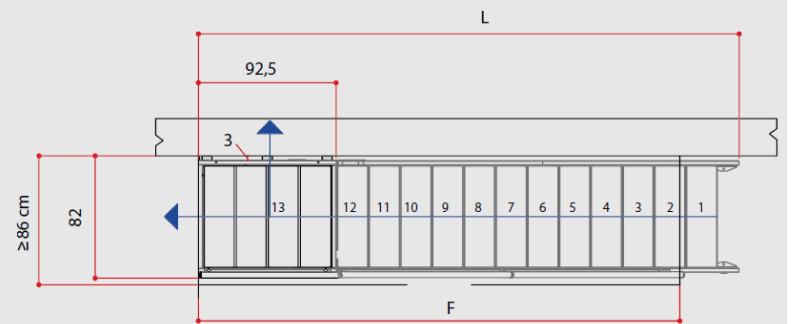

H (cm)	F (cm) ≥	L (cm)	h (cm)	g (cm)
303-296	278	332	23,3	17,6
295-289	285	340	22,78	18,3
288-282	291	347	22,23	18,9
281-275	317	354	21,68	19,6
274-268	322	361	21,14	20,1
267-260	329	368	20,59	20,7

H (cm)	F (cm) ≥	L (cm)	h (cm)	g (cm)
303-296	273	327	23,3	17,6
295-289	280	335	22,78	18,3
288-282	286	342	22,23	18,9
281-275	312	349	21,68	19,6
274-268	317	356	21,14	20,1
267-260	324	363	20,59	20,7

*2方向へ欄干を付ける場合

OPTIONAL 2nd SIDE RAILING

H (cm)	L (cm)	h (cm)	g (cm)
303-296	331	23,3	17,6
295-289	339	22,78	18,3
288-282	346	22,23	18,9
281-275	353	21,68	19,6
274-268	360	21,14	20,1
267-260	367	20,59	20,7