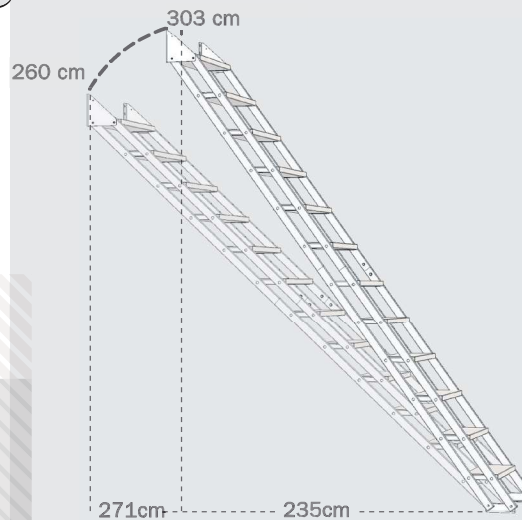

POP

www.arke.jp

POP

staircase for exterior
popzink

H (cm)	F ≥	L	h	g
303-296	187	235	23,3	17,6
295-289	199	243	22,78	18,3
288-282	210	250	22,23	18,9
281-275	222	257	21,68	19,6
274-268	233	264	21,14	20,1
267-260	245	271	20,59	20,7