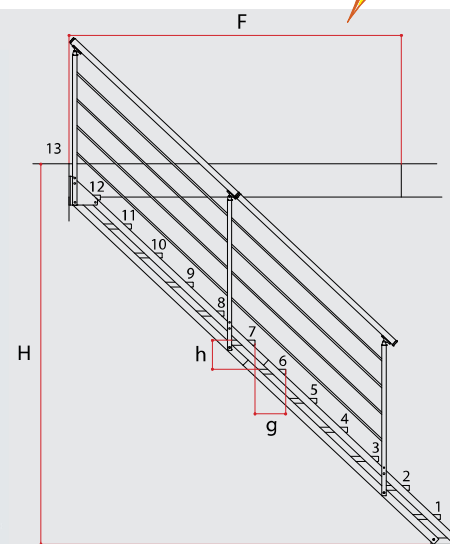

POP

www.arke.jp

POP

staircase for exterior
popzink

H (cm)	F ≥	L	h	g
303-296	187	235	23,3	17,6
295-289	199	243	22,78	18,3
288-282	210	250	22,23	18,9
281-275	222	257	21,68	19,6
274-268	233	264	21,14	20,1
267-260	245	271	20,59	20,7