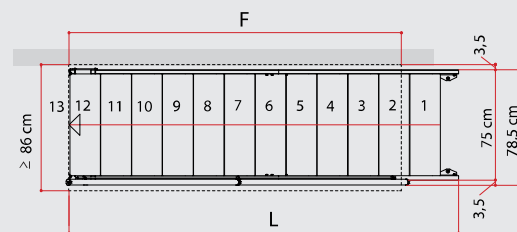

POP

www.arke.jp

POP

staircase for exterior
popzink

H (cm)	F ≥	L	h	g
303-296	187	235	23,3	17,6
295-289	199	243	22,78	18,3
288-282	210	250	22,23	18,9
281-275	222	257	21,68	19,6
274-268	233	264	21,14	20,1
267-260	245	271	20,59	20,7

*クレタールやムラは亜鉛メッキ仕上面の特徴とご理解ください

*標準仕様は片側手摺です。手摺有無はオプションにてお選びください

PDF APRILE 2018

Pyramid, Ltd

株式会社ピラミッド
大阪事務所
550-0021
大阪市西区川口3-1-16

tel. 06.6584.8422
fax 06.6584.8421
info@arke.jp
https://www.arke.jp

popzink
© pyramid 2020