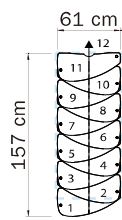

DATA SHEET

ZENゼン階段標準キット：
11枚のビーチの踏板
11組のスチール製支柱
片側につけられる手摺、ビス類

WOOD SHADES

ハバナダーク、
ブリーチド色

STEEL COLOURS

ホワイト

Table 1

	STAIRCASE HEIGHT IN CM	TREADS	RISES	SUPPLEMENTARY
				TREADS
追加	from 288 to 351	14	15	+3
	from 269 to 327	13	14	+2
	from 250 to 304	12	13	+1
Standard	from 231 to 280	11	12	11 TREADS + 11 SUPPORTS + RAILING + FIXING
削減	from 212 to 257	10	11	-
	from 193 to 232	9	10	-

蹴上の調整 19 ~ 23,5 CM

追加部材 (オプション)

追加ステップ

高さ調整のための追加オプションキット
踏板、支柱、手摺が含まれます。
15段上がりまで対応可能です。

回転

標準キットをご購入いただきますと、
直線構成～曲げ構成(10度まで)まで
お好みのレイアウトにて設置していただけま
す。また、曲げ方向は現場任意です。

製品幅

踏板幅は60cmです。
踏板外端部から3cm内側に手摺子を設置
します。手摺子φ2.7cm
壁から2cm以上開けて設置してください