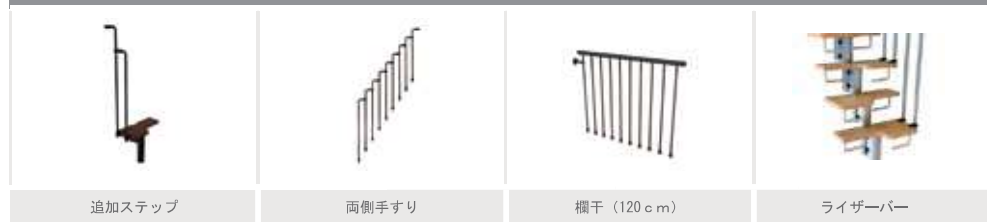

Karina

DATA SHEET

KARINA階段標準キット:

11枚のビーチの踏板

11組のスチール製支柱

片側につけられる手摺、ビス類

WOOD SHADES

ライト、ダーク

STEEL COLOURS

グレー、ホホワイト、ブラック

Table 1

	STAIRCASE HEIGHT IN CM	TREADS	RISES	SUPPLEMENTARY
				TREADS
追加	from 269 to 327	13	14	+2
	from 250 to 304	12	13	+1
Standard	from 231 to 280	11	12	11 TREADS + 11 SUPPORTS + RAILING + FIXING
削減	from 212 to 257	10	11	-
	from 193 to 232	9	10	-

蹴上の調整 19 ~ 23,5 CM

追加部材 (オプション)

回転

標準キットをご購入いただきますと、直線構成〜曲げ構成(18度まで)までお好みのレイアウトにて設置していただけます。また、曲げ方向は現場任意です。

追加ステップ

高さ調整のための追加オプションキット 踏板、支柱、手摺が含まれます。14段上がりまで対応可能です。

両側手すり

標準キットは片側手すり仕様です。両サイドに手摺を設置したい際に追加ご購入ください。

欄干キット

120cmモジュールの欄干キット 子柱10本入り、ジョイントや切断によりお好みの距離に設置可能です。

ライザーバー

蹴上の開きをカバーするライザーバーは、お子様の安全を守る為のオプションパーツです。

製品幅

踏板幅は54cmです。手摺を設置すると約3cm広くなり、片側手すりですら、約57cm幅となります。階段は壁から2cm以上開けて設置してください

仕様や価格は予告なく変更となる場合がありますので、予めご了承ください。