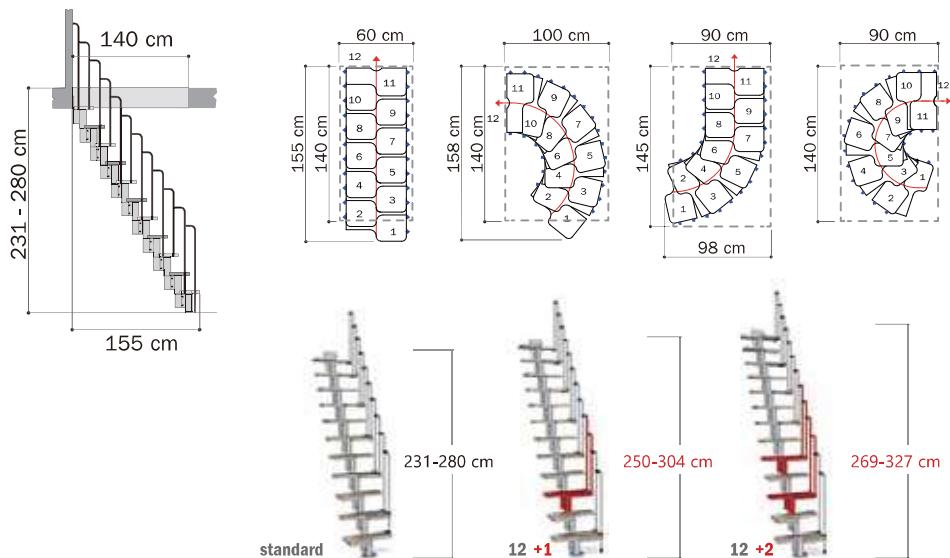

Karina

DATA SHEET

KARINA階段標準キット:

11枚のビーチの踏板

11組のスチール製支柱

片側につけられる手摺、ビス類

WOOD SHADES

ライト、ダーク

STEEL COLOURS

グレー、ホホワイト、ブラック

Table 1

	STAIRCASE HEIGHT IN CM	TREADS	RISES	SUPPLEMENTARY
				TREADS
追加	from 269 to 327	13	14	+2
	from 250 to 304	12	13	+1
Standard	from 231 to 280	11	12	11 TREADS + 11 SUPPORTS + RAILING + FIXING
削減	from 212 to 257	10	11	-
	from 193 to 232	9	10	-

蹴上の調整 19 ~ 23,5 CM

追加部材 (オプション)

回転

標準キットをご購入いただきますと、直線構成〜曲げ構成(18度まで)までお好みのレイアウトにて設置していただけます。また、曲げ方向は現場任意です。

追加ステップ

高さ調整のための追加オプションキット 踏板、支柱、手摺が含まれます。14段上がりまで対応可能です。

両側手すり

標準キットは片側手すり仕様です。両サイドに手摺を設置したい際に追加ご購入ください。

欄干キット

120cmモジュールの欄干キット 子柱10本入り、ジョイントや切断によりお好みの距離に設置可能です。

ライザーバー

蹴上の開きをカバーするライザーバーは、お子様の安全を守る為のオプションパーツです。

製品幅

踏板幅は54cmです。手摺を設置すると約3cm広くなり、片側手すりですら、約57cm幅となります。階段は壁から2cm以上開けて設置してください

仕様や価格は予告なく変更となる場合がありますので、予めご了承ください。