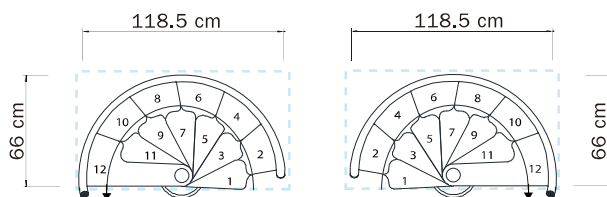

フレドメ

階段や欄干のフレドメとして、柱子と壁をつ
なぎます。壁から4,5~22cmの距離で設
置可能です。

ヒカエバシラ

柱子の揺れを抑える控え柱部材です。カッ
トすることで、床固定、スラブ固定どちらでも
対応可能です。

開口寸法

126 X 70

MAGIA商品ページ

Pyramid, Ltd
株式会社ピラミッド
大阪事務所
550-0021
大阪市西区川口 3-1-16