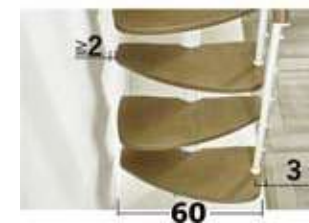

DATA SHEET

ZENゼン階段標準キット：
11枚のビーチの踏板
11組のスチール製支柱
片側につけられる手摺、ビス類

WOOD SHADES

ハバナダーク、
ブリーチド色

STEEL COLOURS

ホワイト

Table 1

	STAIRCASE HEIGHT IN CM	TREADS	RISES	SUPPLEMENTARY
				TREADS
追加	from 288 to 351	14	15	+3
	from 269 to 327	13	14	+2
	from 250 to 304	12	13	+1
Standard	from 231 to 280	11	12	11 TREADS + 11 SUPPORTS + RAILING + FIXING
削減	from 212 to 257	10	11	-
	from 193 to 232	9	10	-

蹴上の調整 19 ~ 23,5 CM

追加部材 (オプション)

追加ステップ

高さ調整のための追加オプションキット
踏板、支柱、手摺が含まれます。
15段上がりまで対応可能です。

回転

標準キットをご購入いただきますと、
直線構成～曲げ構成(10度まで)まで
お好みのレイアウトにて設置していただけま
す。また、曲げ方向は現場任意です。

製品幅

踏板幅は60cmです。
踏板外端部から3cm内側に手摺子を設置
します。手摺子φ2.7cm
壁から2cm以上開けて設置してください

両側手すり

標準キットは片側手すり仕様です。
両サイドに手摺を設置したい際に追加ご購入
ください。

欄干キット

120cmモジュールの欄干キット
支柱10本入り、ジョイントや切断により
お好みの距離に設置可能です。

ライザーバー

蹴上の開きをカバーするライザーバーは、
お客様の安全を守る為のオプションパーツ
です。

ZEN 商品ページ

Pyramid, Ltd
株式会社ピラミッド
大阪事務所
550-0021
大阪市西区川口3-1-16