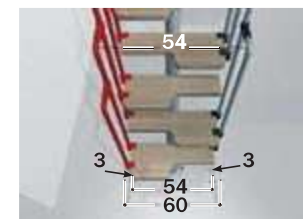

蹴上の調整 19 ~ 23,5 CM

追加部材 (オプション)

回転

標準キットをご購入いただきますと、直線構成〜曲げ構成(18度まで)までお好みのレイアウトにて設置していただけます。また、曲げ方向は現場任意です。

追加ステップ

高さ調整のための追加オプションキット 踏板、支柱、手摺が含まれます。14段上がりまで対応可能です。

両側手すり

標準キットは片側手すり仕様です。両サイドに手摺を設置したい際に追加ご購入ください。

欄干キット

120cmモジュールの欄干キット 子柱10本入り、ジョイントや切断によりお好みの距離に設置可能です。

ライザーバー

蹴上の開きをカバーするライザーバーは、お子様の安全を守る為のオプションパーツです。

製品幅

踏板幅は54cmです。手摺を設置すると約3cm広くなり、片側手すりですら、約57cm幅となります。階段は壁から2cm以上開けて設置してください

仕様や価格は予告なく変更となる場合がありますので、予めご了承ください。