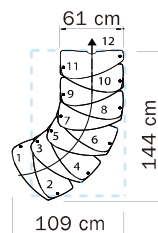

欄干キット

120cmモジュールの欄干キット 子柱10本入り、ジョイントや切断によりお好みの距離に設置可能です。

ライザーバー

蹴上の開きをカバーするライザーバーは、お子様の安全を守る為のオプションパーツです。

製品幅

踏板幅は54cmです。手摺を設置すると約3cm広くなり、片側手すりですら、約57cm幅となります。階段は壁から2cm以上開けて設置してください

仕様や価格は予告なく変更となる場合がありますので、予めご了承ください。

DATA SHEET

ZENゼン階段標準キット：
11枚のビーチの踏板
11組のスチール製支柱
片側につけられる手摺、ビス類

WOOD SHADES

ハバナダーク、
ブリーチド色

STEEL COLOURS

ホワイト

Table 1

	STAIRCASE HEIGHT IN CM	TREADS	RISES	SUPPLEMENTARY
				TREADS
追加	from 288 to 351	14	15	+3
	from 269 to 327	13	14	+2
	from 250 to 304	12	13	+1
Standard	from 231 to 280	11	12	11 TREADS + 11 SUPPORTS + RAILING + FIXING
削減	from 212 to 257	10	11	-
	from 193 to 232	9	10	-

蹴上の調整 19 ~ 23,5 CM

追加部材 (オプション)

追加ステップ

高さ調整のための追加オプションキット
踏板、支柱、手摺が含まれます。
15段上がりまで対応可能です。

回転

標準キットをご購入いただきますと、
直線構成～曲げ構成(10度まで)まで
お好みのレイアウトにて設置していただけま
す。また、曲げ方向は現場任意です。

製品幅

踏板幅は60cmです。
踏板外端部から3cm内側に手摺子を設置
します。手摺子φ2.7cm
壁から2cm以上開けて設置してください