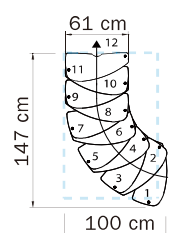

Zen

DATA SHEET

ZENゼン階段標準キット：
11枚のビーチの踏板
11組のスチール製支柱
片側につけられる手摺、ビス類

WOOD SHADES

ハバナダーク、
ブリーチド色

STEEL COLOURS

ホワイト

Table 1

	STAIRCASE HEIGHT IN CM	TREADS	RISES	SUPPLEMENTARY
				TREADS
追加	from 288 to 351	14	15	+3
	from 269 to 327	13	14	+2
	from 250 to 304	12	13	+1
Standard	from 231 to 280	11	12	11 TREADS + 11 SUPPORTS + RAILING + FIXING
削減	from 212 to 257	10	11	-
	from 193 to 232	9	10	-

蹴上の調整 19 ~ 23,5 CM