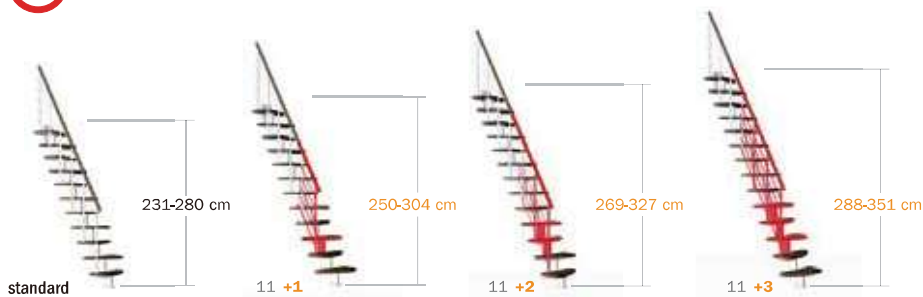

DATA SHEET

ZENゼン階段標準キット：
11枚のビーチの踏板
11組のスチール製支柱
片側につけられる手摺、ビス類

WOOD SHADES

ハバナダーク、
ブリーチド色

STEEL COLOURS

ホワイト

Table 1

	STAIRCASE HEIGHT IN CM	TREADS	RISES	SUPPLEMENTARY
				TREADS
追加	from 288 to 351	14	15	+3
	from 269 to 327	13	14	+2
	from 250 to 304	12	13	+1
Standard	from 231 to 280	11	12	11 TREADS + 11 SUPPORTS + RAILING + FIXING
削減	from 212 to 257	10	11	-
	from 193 to 232	9	10	-

蹴上の調整 19 ~ 23,5 CM

追加部材 (オプション)

追加ステップ

高さ調整のための追加オプションキット
踏板、支柱、手摺が含まれます。
15段上がりまで対応可能です。

回転

標準キットをご購入いただきますと、
直線構成～曲げ構成(10度まで)まで
お好みのレイアウトにて設置していただけま
す。また、曲げ方向は現場任意です。

製品幅

踏板幅は60cmです。
踏板外端部から3cm内側に手摺子を設置
します。手摺子φ2.7cm
壁から2cm以上開けて設置してください