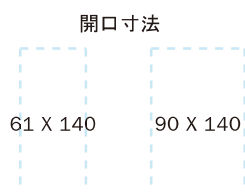

Zen

DATA SHEET

ZENゼン階段標準キット：
11枚のビーチの踏板
11組のスチール製支柱
片側につけられる手摺、ビス類

WOOD SHADES

ハバナダーク、
ブリーチド色

STEEL COLOURS

ホワイト

Table 1

	STAIRCASE HEIGHT IN CM	TREADS	RISES	SUPPLEMENTARY
				TREADS
追加	from 288 to 351	14	15	+3
	from 269 to 327	13	14	+2
	from 250 to 304	12	13	+1
Standard	from 231 to 280	11	12	11 TREADS + 11 SUPPORTS + RAILING + FIXING
削減	from 212 to 257	10	11	-
	from 193 to 232	9	10	-

蹴上の調整 19 ~ 23,5 CM