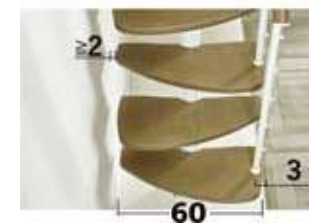

製品幅

踏板幅は60cmです。
踏板外端部から3cm内側に手摺子を設置
します。手摺子φ2.7cm
壁から2cm以上開けて設置してください

ZEN 商品ページ

Pyramid, Ltd
株式会社ピラミッド
大阪事務所
550-0021
大阪市西区川口3-1-16

tel. 06.6584.8422
fax 06.6584.8421
mail. info@arke.jp
https://www.arke.jp

仕様や価格は予告なく変更となる場合がありますので、予めご了承ください。