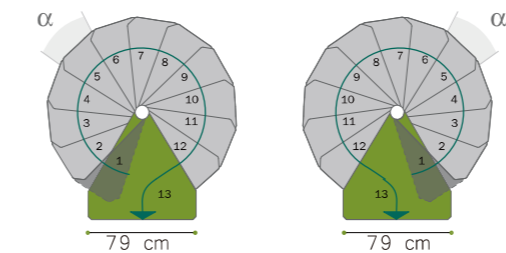

## 選択のヒント

階段の各寸法と回転方向の一覧です

フロア開口は製品サイズ+5cm 以上開けて設置してください

Overview:

- first step (1段目)
- repose (最上段)
- $\alpha$  angle (角度)

## STEEL

Ø 120  
 $\alpha = 28.6^\circ$

Ø 140  
 $\alpha = 26^\circ$

Ø 160  
 $\alpha = 26.4^\circ$