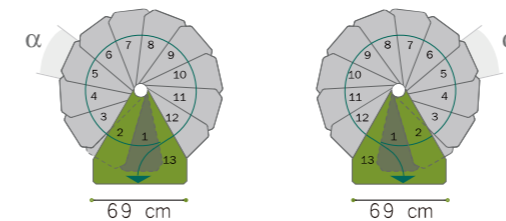

## 選択のヒント

階段の各寸法と回転方向の一覧です

フロア開口は製品サイズ+5cm 以上開けて設置してください

Overview:

- first step (1段目)
- repose (最上段)
- $\alpha$  angle (角度)

## STEEL

Ø 120  
 $\alpha = 28.6^\circ$

Ø 140  
 $\alpha = 26^\circ$

Ø 160  
 $\alpha = 26.4^\circ$