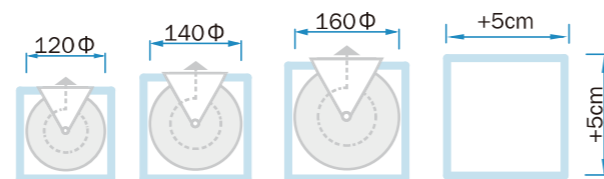

## 色・材・仕様

アイアングレー、ホワイト、グレー、ブラック

スチールベースに亜鉛メッキと焼き付け塗装仕上げ  
手摺やその他ブラケット類はPVCを使用しています

## サイズ・開口

直径は3サイズ展開をご用意しています。  
開口寸法は、製品直径サイズ+5CM程度確保してください

階段の設置は、オープン、スクエア型の開口形状に対応  
欄干キットも、開口形状に合わせて設置可能です

階段左右回転、どちらにも設置可能です

## STEEL

Ø 120  
 $\alpha = 28.6^\circ$

Ø 140  
 $\alpha = 26^\circ$

Ø 160  
 $\alpha = 26.4^\circ$