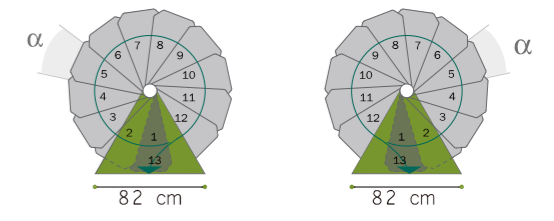

STEELZINK/SKY030

記載の仕様や数値は予告なく変更となる場合がございますので、予めご了承ください