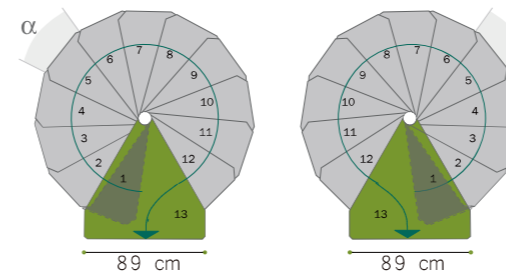

## 選択のヒント

階段の各寸法と回転方向の一覧です

フロア開口は製品サイズ+5cm 以上開けて設置してください

Overview:

- first step (1段目)
- repose (最上段)
- $\alpha$  angle (角度)

## STEEL

Ø 120  
 $\alpha = 28.6^\circ$

Ø 140  
 $\alpha = 26^\circ$

Ø 160  
 $\alpha = 26.4^\circ$