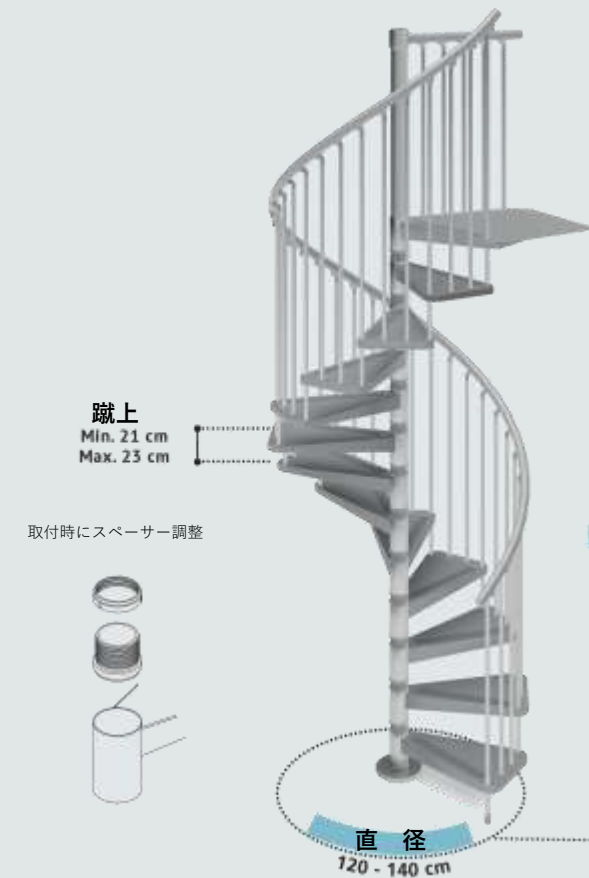

寸法と構成

■蹴上（踏板間の高さ）調整システム

基本となる1梱包（12段または13段上り）に含まれるステップ数を増減して、希望の階高に調整します。

このシステムでは蹴上（踏板間の高さ）の調整範囲によって、一定の階高において異なる段数で設置することが可能です。

これにより、昇降性能と階段の大きさ、予算に応じた最適な階段を選択できます。