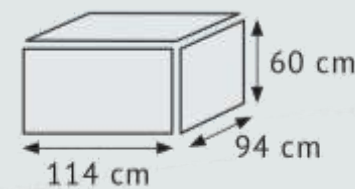

材質とカラー

ステップ

- ・塗装スチール製
- ・最高の安定性と機械的強度
- ・パウダーコーティング塗装 防傷マット仕上げ
- ・ステップ上には滑り止め

手摺

- ・樹脂製

カラー

- ・ホワイト（標準色）

桁/支柱

- ・踏板を溶接したスチール製
- ・パウダーコーティング塗装の防傷マット仕上げ

手摺子柱

- ・支柱と同色に塗装されたスチール製の垂直柱
  (柱と柱の間隔は10cm以下)

レイアウト

スクエア開口とラウンド開口に対応するユニバーサルデザインの踊場

踊場角度：60度 進行角度：約30度

梱包

1箱に、踊場、支柱付踏板、手すりなどを含む、13段の階段1台分の部材が入っています。

詳細な内容は別途資料をご参照ください。

また、梱包サイズは変更される場合があります。

積載荷重

UNI規格（10803等）に基づく、分散積載加重2000N/m²の組立階段です

寸法と構成

■蹴上（踏板間の高さ）調整システム

基本となる1梱包（12段または13段上り）に含まれるステップ数を増減して、希望の階高に調整します。

このシステムでは蹴上（踏板間の高さ）の調整範囲によって、一定の階高において異なる段数で設置することが可能です。

これにより、昇降性能と階段の大きさ、予算に応じた最適な階段を選択できます。

ステップ数と梱包数	高さ (H)
10 ステップ 1 梱包	Min. 210 cm Max. 230 cm
11 ステップ 1 梱包	Min. 231 cm Max. 253 cm
12 ステップ 1 梱包	Min. 252 cm Max. 276 cm
13 ステップ 1 梱包+1 ステップ	Min. 273 cm Max. 299 cm
14 ステップ 1 梱包+2 ステップ	Min. 294 cm Max. 322 cm
15 ステップ 1 梱包+3 ステップ	Min. 315 cm Max. 345 cm
16 ステップ 1 梱包+4 ステップ	Min. 336 cm Max. 368 cm
必要な階高までステップを追加します 階高319 cm以上の場合、インナーポールを追加します	
● H=階高、下階FLから上階FL（床スラブ含む）までの距離 ● 踊場は上階の床レベルに固定される ● スラブの開口：階段幅+5cm	

■回転方向とコーナー位置

回転方向、踊場カットは施工時に判断します。

■オプションアクセサリ

理想のレイアウトに対応する様々なアクセサリをご用意しています。