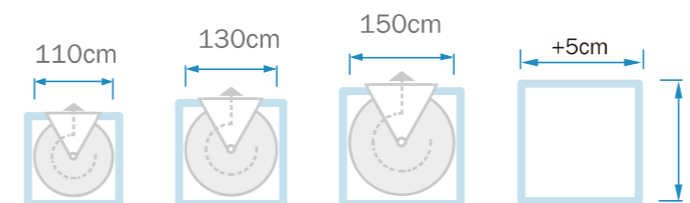

SLIM

スリム 薄いスチールステップのミニマルデザイン

商品ページへ

色・材・仕様

黒、白、アイアングレー、コルテンブラウン

スチール製の踏板や支柱、子柱とアルミ製の手摺、オプションの横棧はステンレス製です
その他、ジョイントや一部部材に樹脂が使用されています

サイズ・開口

開口寸法は、製品直径サイズ+5CM程度確保してください

階段左右回転、どちらにも設置可能です

手摺デザイン

オプションパート

- ・100cm単位の欄干キット(上画像)
- ・安全に欄干をご利用いただくためのプロテクションパネル

高さ・段数

標準キットには段数分のステップ(1枚の踊場含む)と階段手摺、踊場手摺と標準的なビスが含まれています