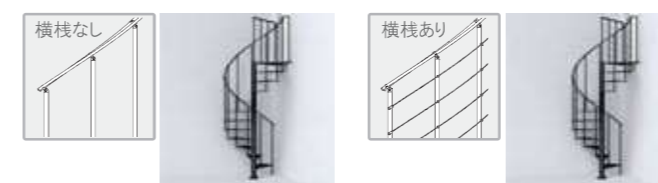

SLIM

スリム 薄いスチールステップのミニマルデザイン

商品ページへ

色・材・仕様

黒、白、アイアングレー、コルテンブラウン

スチール製の踏板や支柱、子柱とアルミ製の手摺、オプションの横棧はステンレス製です
その他、ジョイントや一部部材に樹脂が使用されています

サイズ・開口

開口寸法は、製品直径サイズ+5CM程度確保してください

階段左右回転、どちらにも設置可能です

手摺デザイン

オプションパート

- ・100cm単位の欄干キット(上画像)
- ・安全に欄干をご利用いただくためのプロテクションパネル

高さ・段数

標準キットには段数分のステップ(1枚の踊場含む)と階段手摺、踊場手摺と標準的なビスが含まれています