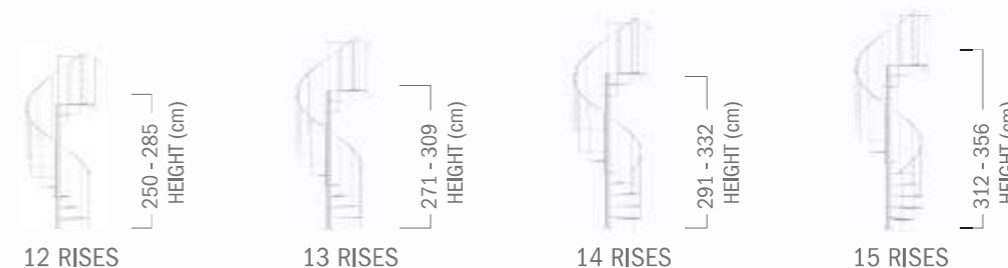

SLIM

スリム 薄いスチールステップのミニマルデザイン

商品ページへ

色・材・仕様

黒、白、アイアングレー、コルテンブラウン

スチール製の踏板や支柱、子柱とアルミ製の手摺、オプションの横棧はステンレス製です
その他、ジョイントや一部部材に樹脂が使用されています

サイズ・開口

開口寸法は、製品直径サイズ+5CM程度確保してください

階段左右回転、どちらにも設置可能です

手摺デザイン

オプションパート

- ・100cm単位の欄干キット(上画像)
- ・安全に欄干をご利用いただくためのプロテクションパネル

高さ・段数

標準キットには段数分のステップ(1枚の踊場含む)と階段手摺、踊場手摺と標準的なビスが含まれています