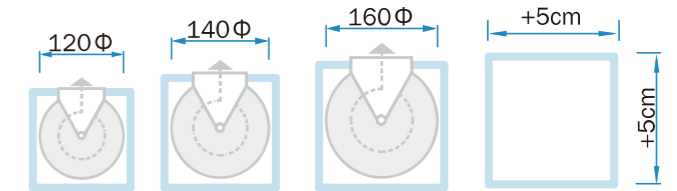

直径は3サイズ展開です
開口寸法は、製品直径サイズ+5cm程度確保してください

階段の設置は、オープン、スクエア型、開口形状に対応可能
欄干キットも、開口形状に合わせて設置可能です

階段左右回転、どちらにも設置可能です

オプションパート

センターポール 82 cm

追加ステップ

欄干120cm

ライザーバー