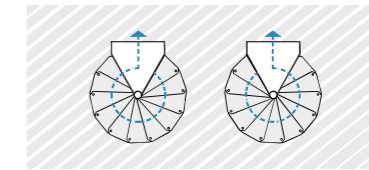

STEEL

スチール シンプルモダンなスチール製屋内用らせん階段

商品ページへ

室内用

色・材・仕様

ホワイトとクローム、2色の定番色をご用意しています

塗装仕上げのスチールをベースに
手摺、踏板パネル、その他などはPVC樹脂を使用しています

サイズ・開口

直径は3サイズ展開です
開口寸法は、製品直径サイズ+5cm程度確保してください

階段の設置は、オープン、スクエア型、開口形状に対応可能
欄干キットも、開口形状に合わせて設置可能です

階段左右回転、どちらにも設置可能です

オプションパート

センターポール 82 cm

追加ステップ

欄干120cm

ライザーバー